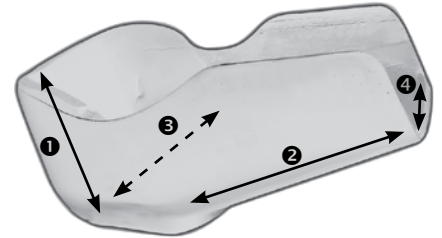

**Model n°1**

**Model n°2**

**Model n°3**

**Model n°4** (double amputee or leg position under the seat / double amputé ou position des jambes sous le siège)

- Fixed or telescopic footrest (without tools)  
Marche-pieds fixe ou réglable en longueur (réglage rapide et sans outils)
- Compatible with standard cross country skis binding (recommended SNS Salomon profile . . . . bindings)  
Compatible avec des fixations pour skis classiques (fixations SNS de Salomon)
- Weight (without skis) : 11 Lbs / Poids sans les skis : 5 kg
- Colour : Aluminium / Couleur : Aluminium

**STANDARD SEAT**

- Standard glove seating system with foam padding available in two sizes:

Siège enveloppant avec mousse disponible en deux tailles :

- Junior (up to 13")  
Junior (jusque 34 cm)
- Adult (up to 16") /  
Adulte (Jusque 40 cm)

Standard seat includes two straps for the leg & abdominal / Le siège standard comprend deux sangles au niveau des jambes et des abdominaux).

**CUSTOMIZED SEAT, supplied on option**

- Completely customized / Fabriqué sur Mesure

- ① Height / Hauteur
- ② Length / Longueur
- ③/ ④ Width / Largeur

- Made in synthetic plastic / Fabriqué en plastique synthétique
- Straps available according your needs / Sangles disponibles en fonction des besoins
- Colour : Black / Couleur : Noir