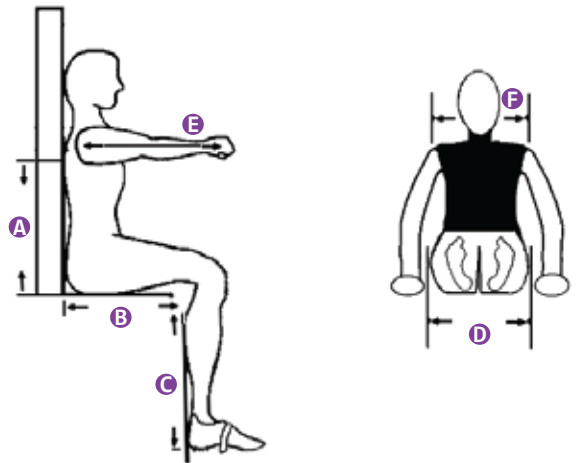

XC Skis
Skis de fond