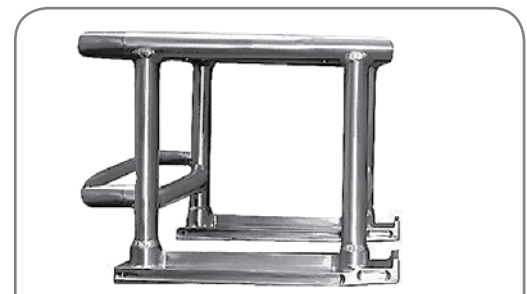

Nouvelle référence dans l'univers de la compétition, la luge nordique "SprintXC" est ultra légère, maniable, et d'une efficacité incomparable. Elle propulsera les meilleurs fondeurs au top de la compétition. Quatre formes des châssis sont disponibles afin que le compétiteur trouve sa position optimale, qui le hissera sur les plus hautes marches du podium.

## CARACTERISTIQUES TECHNIQUES

- Frame : made of light weight aircraft quality aluminium / Châssis : Alliage léger de qualité aviation
- Four styles of frame (see below) / Quatre formes de châssis (voir ci-dessous) :

**Model n°1**

**Model n°2**

**Model n°3**

**Model n°4** (double amputee or leg position under the seat / double amputé ou position des jambes sous le siège)

- Fixed or telescopic footrest (without tools)  
Marche-pieds fixe ou réglable en longueur (réglage rapide et sans outils)
- Compatible with standard cross country skis binding (recommended SNS Salomon profile . . . . bindings)  
Compatible avec des fixations pour skis classiques (fixations SNS de Salomon)
- Weight (without skis) : 11 Lbs / Poids sans les skis : 5 kg
- Colour : Aluminium / Couleur : Aluminium

**STANDARD SEAT**

- Standard glove seating system with foam padding available in two sizes:

Siège enveloppant avec mousse disponible en deux tailles :

- Junior (up to 13")  
Junior (jusque 34 cm)
- Adult (up to 16") /  
Adulte (Jusque 40 cm)